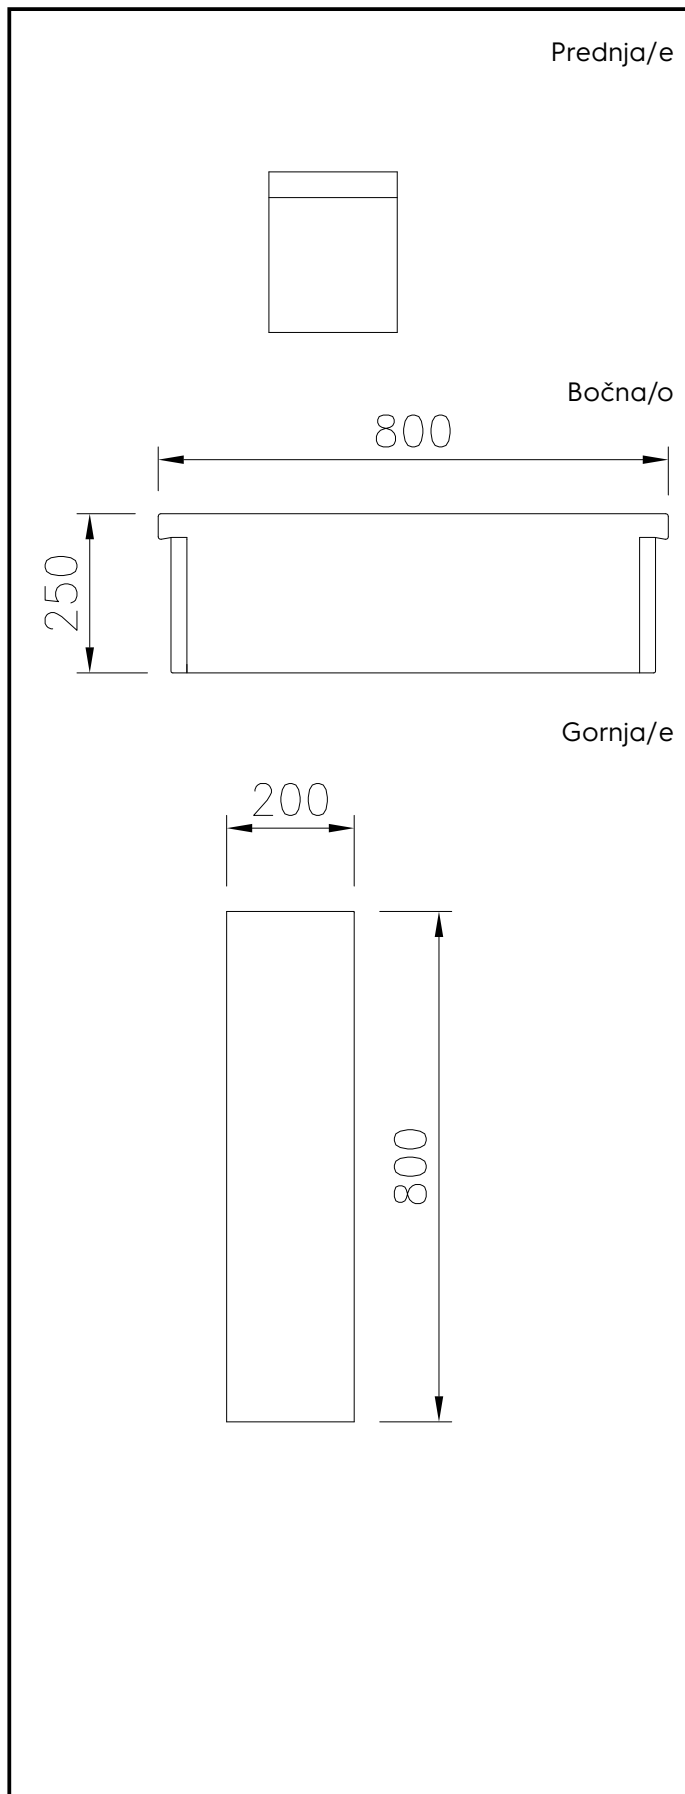

**Modularna horizontalna linija  
thermaline 80 - 200 mm Zatvoreni  
radni ormarić, 1 strana**

STAVKA #: \_\_\_\_\_

MODEL # \_\_\_\_\_

NAZIV # \_\_\_\_\_

SIS # \_\_\_\_\_

AIA # \_\_\_\_\_

**588104 (MANABABOOO)**Zatvoreni radni ormarić,  
rukovanje sa jedne strane**Glavne značajke**

**Konstrukcija**

- Zaštita od vode IPX5.
- Radna ploha 2mm u od nehrđajućeg čelika 1.4301 (AISI 304).
- Ravna radna ploha sa minimalnim mogućim zonama nečistoća za jednostavno čišćenje cjelokupne površine.
- Unutarnji okvir sa čvrstom konstrukcijom od nehrđajućeg čelika debljine 2mm i 3mm u 1.4301 (AISI 304).
- Uređaj izrađen u skladu sa DIN 18860\_2 i 20mm debljine okapnice.

ODOBRENJE: \_\_\_\_\_

- T- spoj vodilice za instalaciju leđa na leđa, bez povišenja, 2000mm PNC 913227
- Umetak profila- d=800mm PNC 913230
- Završni set, (12,5m) za instalacije leđa na leđa, lijevo PNC 913249
- Završni set, (12,5mm) za instalacije leđa na leđa, desno PNC 913250
- Završni set, flush spoj, za instalaciju leđa na leđa, lijevo PNC 913253
- Završni set, flush spoj, za instalaciju leđa na leđa, desno PNC 913254

**Ključne informacije:**

|   |        |
|---|--------|
| Vanjske dimenzije, širina:<br>588104 (MANABABOOO) | 200 mm |
| Vanjske dimenzije, dubina:                        | 800 mm |
| Vanjske dimenzije, visina:                        | 250 mm |
| Neto težina:                                      | 6 kg   |